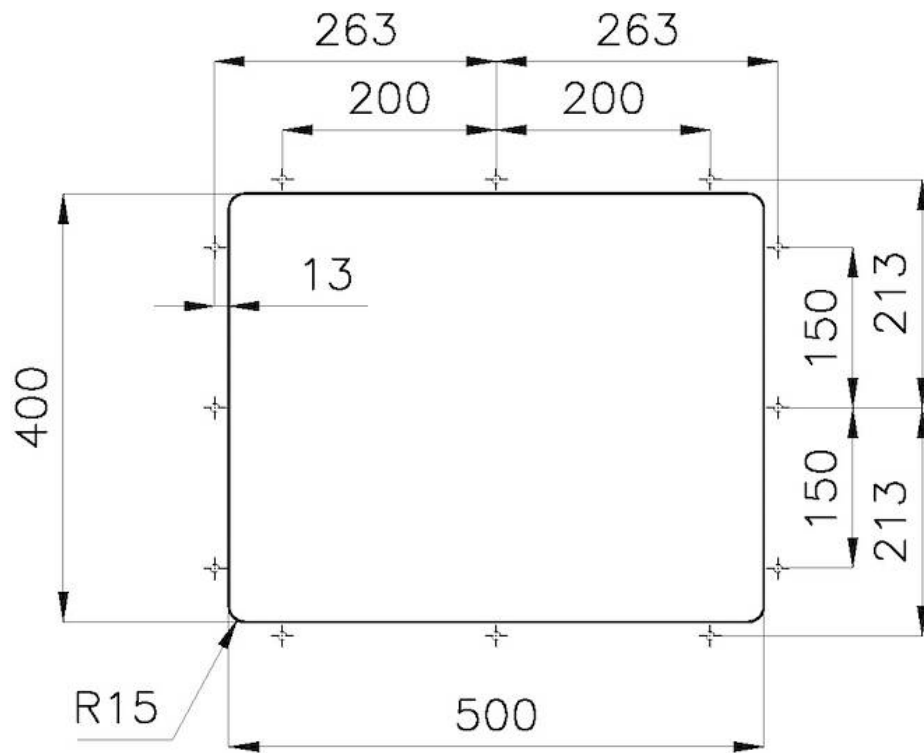

Dimensioni per foratura top
Cut out size

OPTIONALES ZUBEHÖR