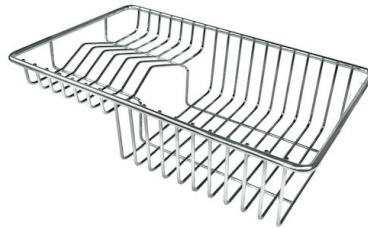

## OPTIONALES ZUBEHÖR

**Edelstahlkorb**  
8612 000

**Schneidebrett aus Glas**  
8631 300

**Schneidebrett aus HPDE**  
8657 001

**Schneidebrett Twin aus HPDE**  
8644 101

**Tellerkorb aus Edelstahl**  
8100 303  
\* nur in Kombination mit dem Zubehör  
8644 101