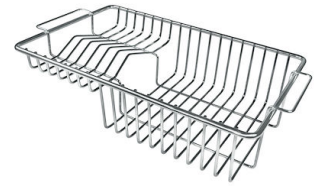

Tellerkorb aus Edelstahl

8100 201